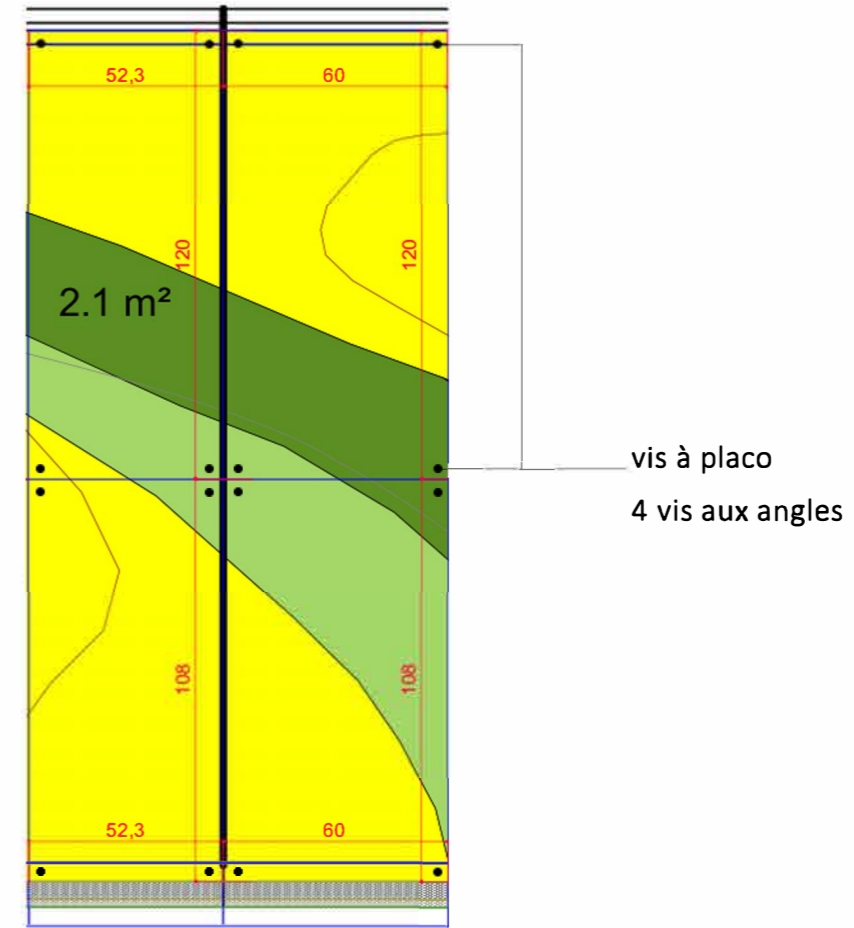

# plan du mur végétal OPEN et coupe de principe

- plafond et sol
- polystyrène
- forex 10 mm

- lichen
- mousse plate
- plume tiki
- mousse boule

OPEN	
plan du mur végétal général	étude
Document non contractuel	
Propriété de SAVI	
Reproduction interdite sans autorisation	