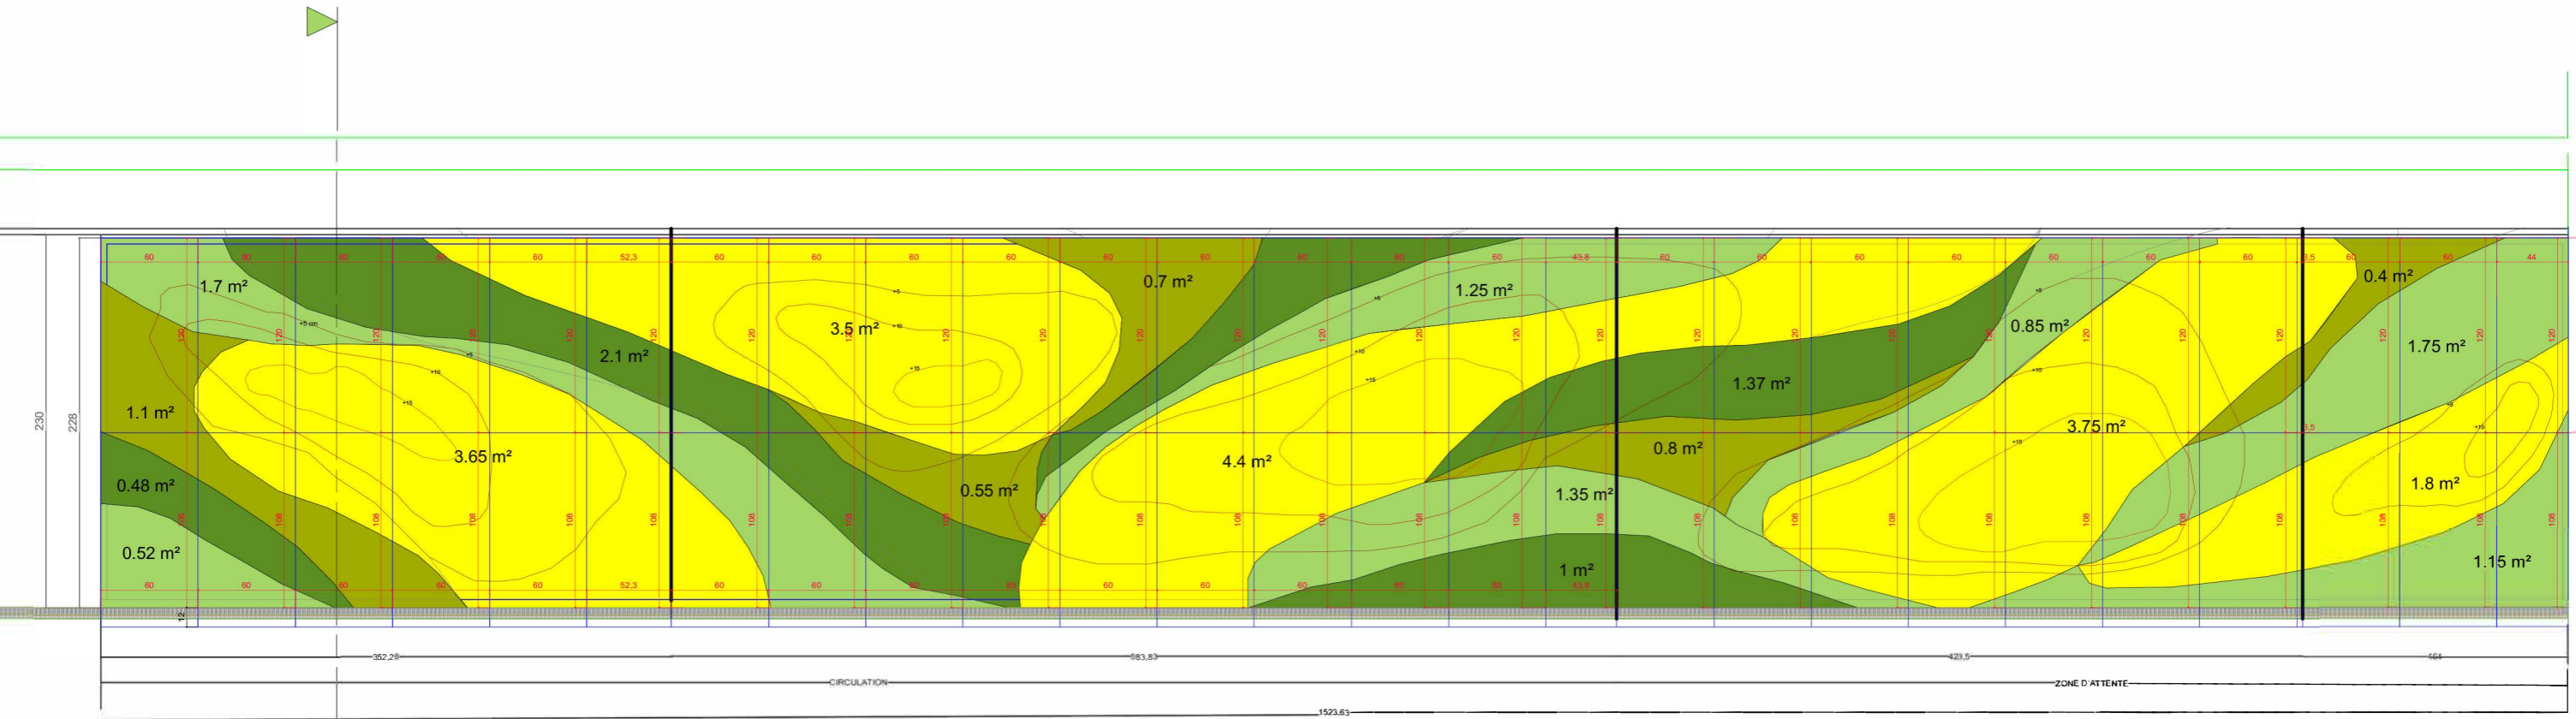

# plan du mur végétal OPEN et coupe de principe

- plafond et sol
- polystyrène
- forex 10 mm

- lichen
- mousse plate
- plume tiki
- mousse boule

OPEN	
plan du mur végétal général	étude
Document non contractuel	
Propriété de SAVI	
Reproduction interdite sans autorisation	