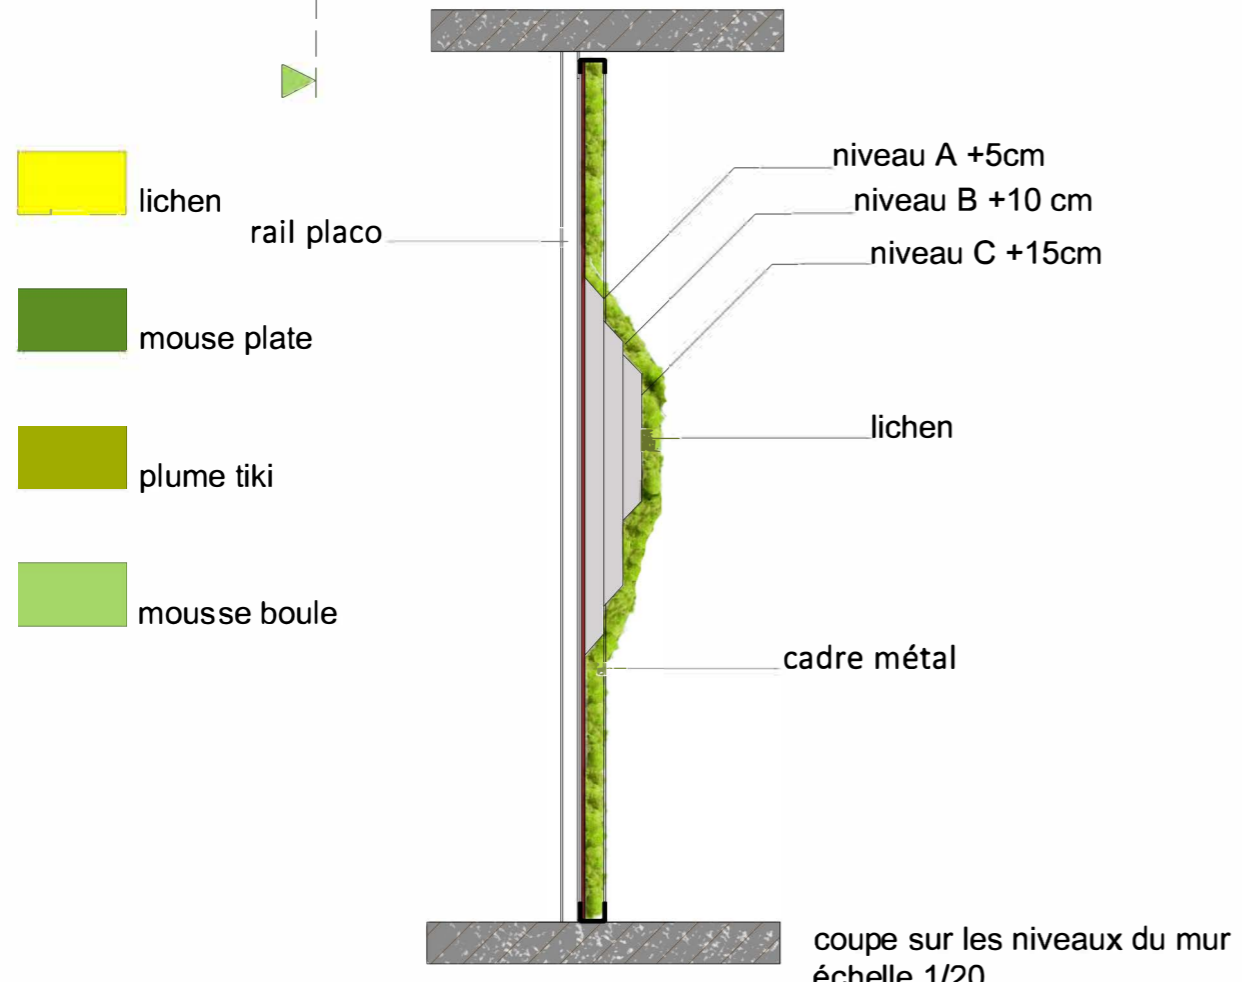

# plan du mur végétal OPEN et coupe de principe

- plafond et sol
- polystyrène
- forex 10 mm

- lichen
- mousse plate
- plume tiki
- mousse boule

OPEN	
plan du mur végétal général	étude
Document non contractuel	
Propriété de SAVI	
Reproduction interdite sans autorisation	